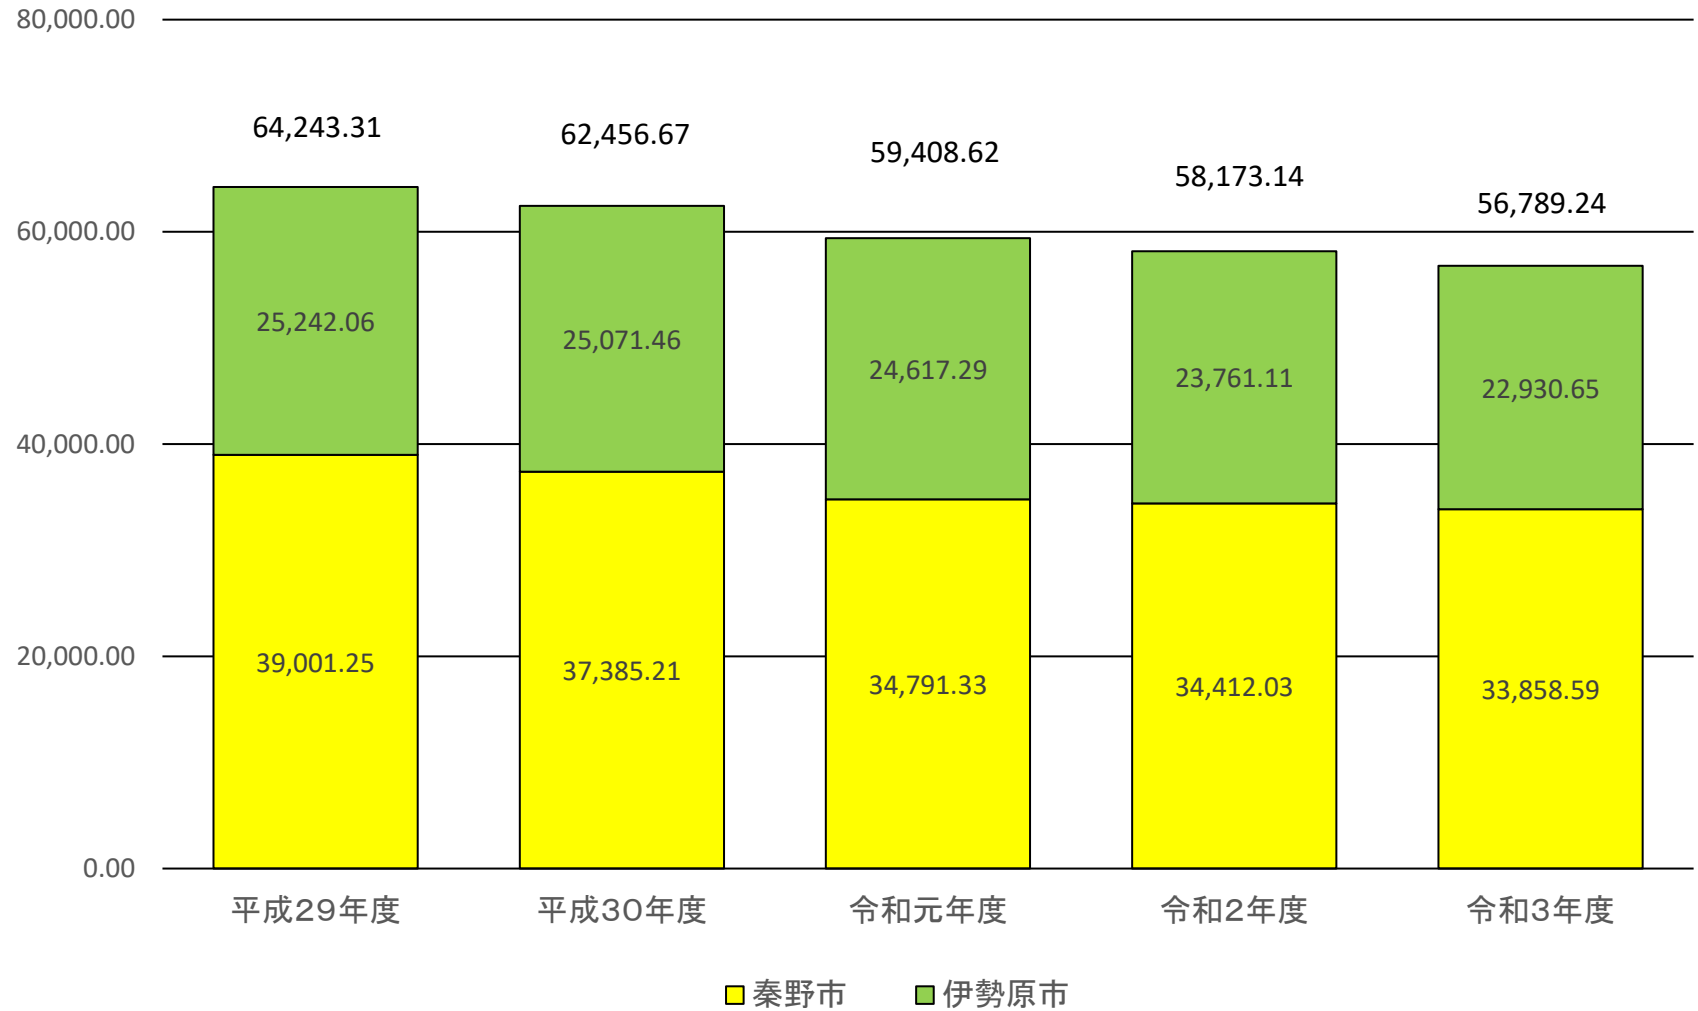

単位：t

可燃ごみ搬入量

※ はだのクリーンセンターと伊勢原清掃工場の搬入量の合計です。
なお、不燃・粗大ごみから出る可燃分は含まれていないため、焼却対象量とは異なります。